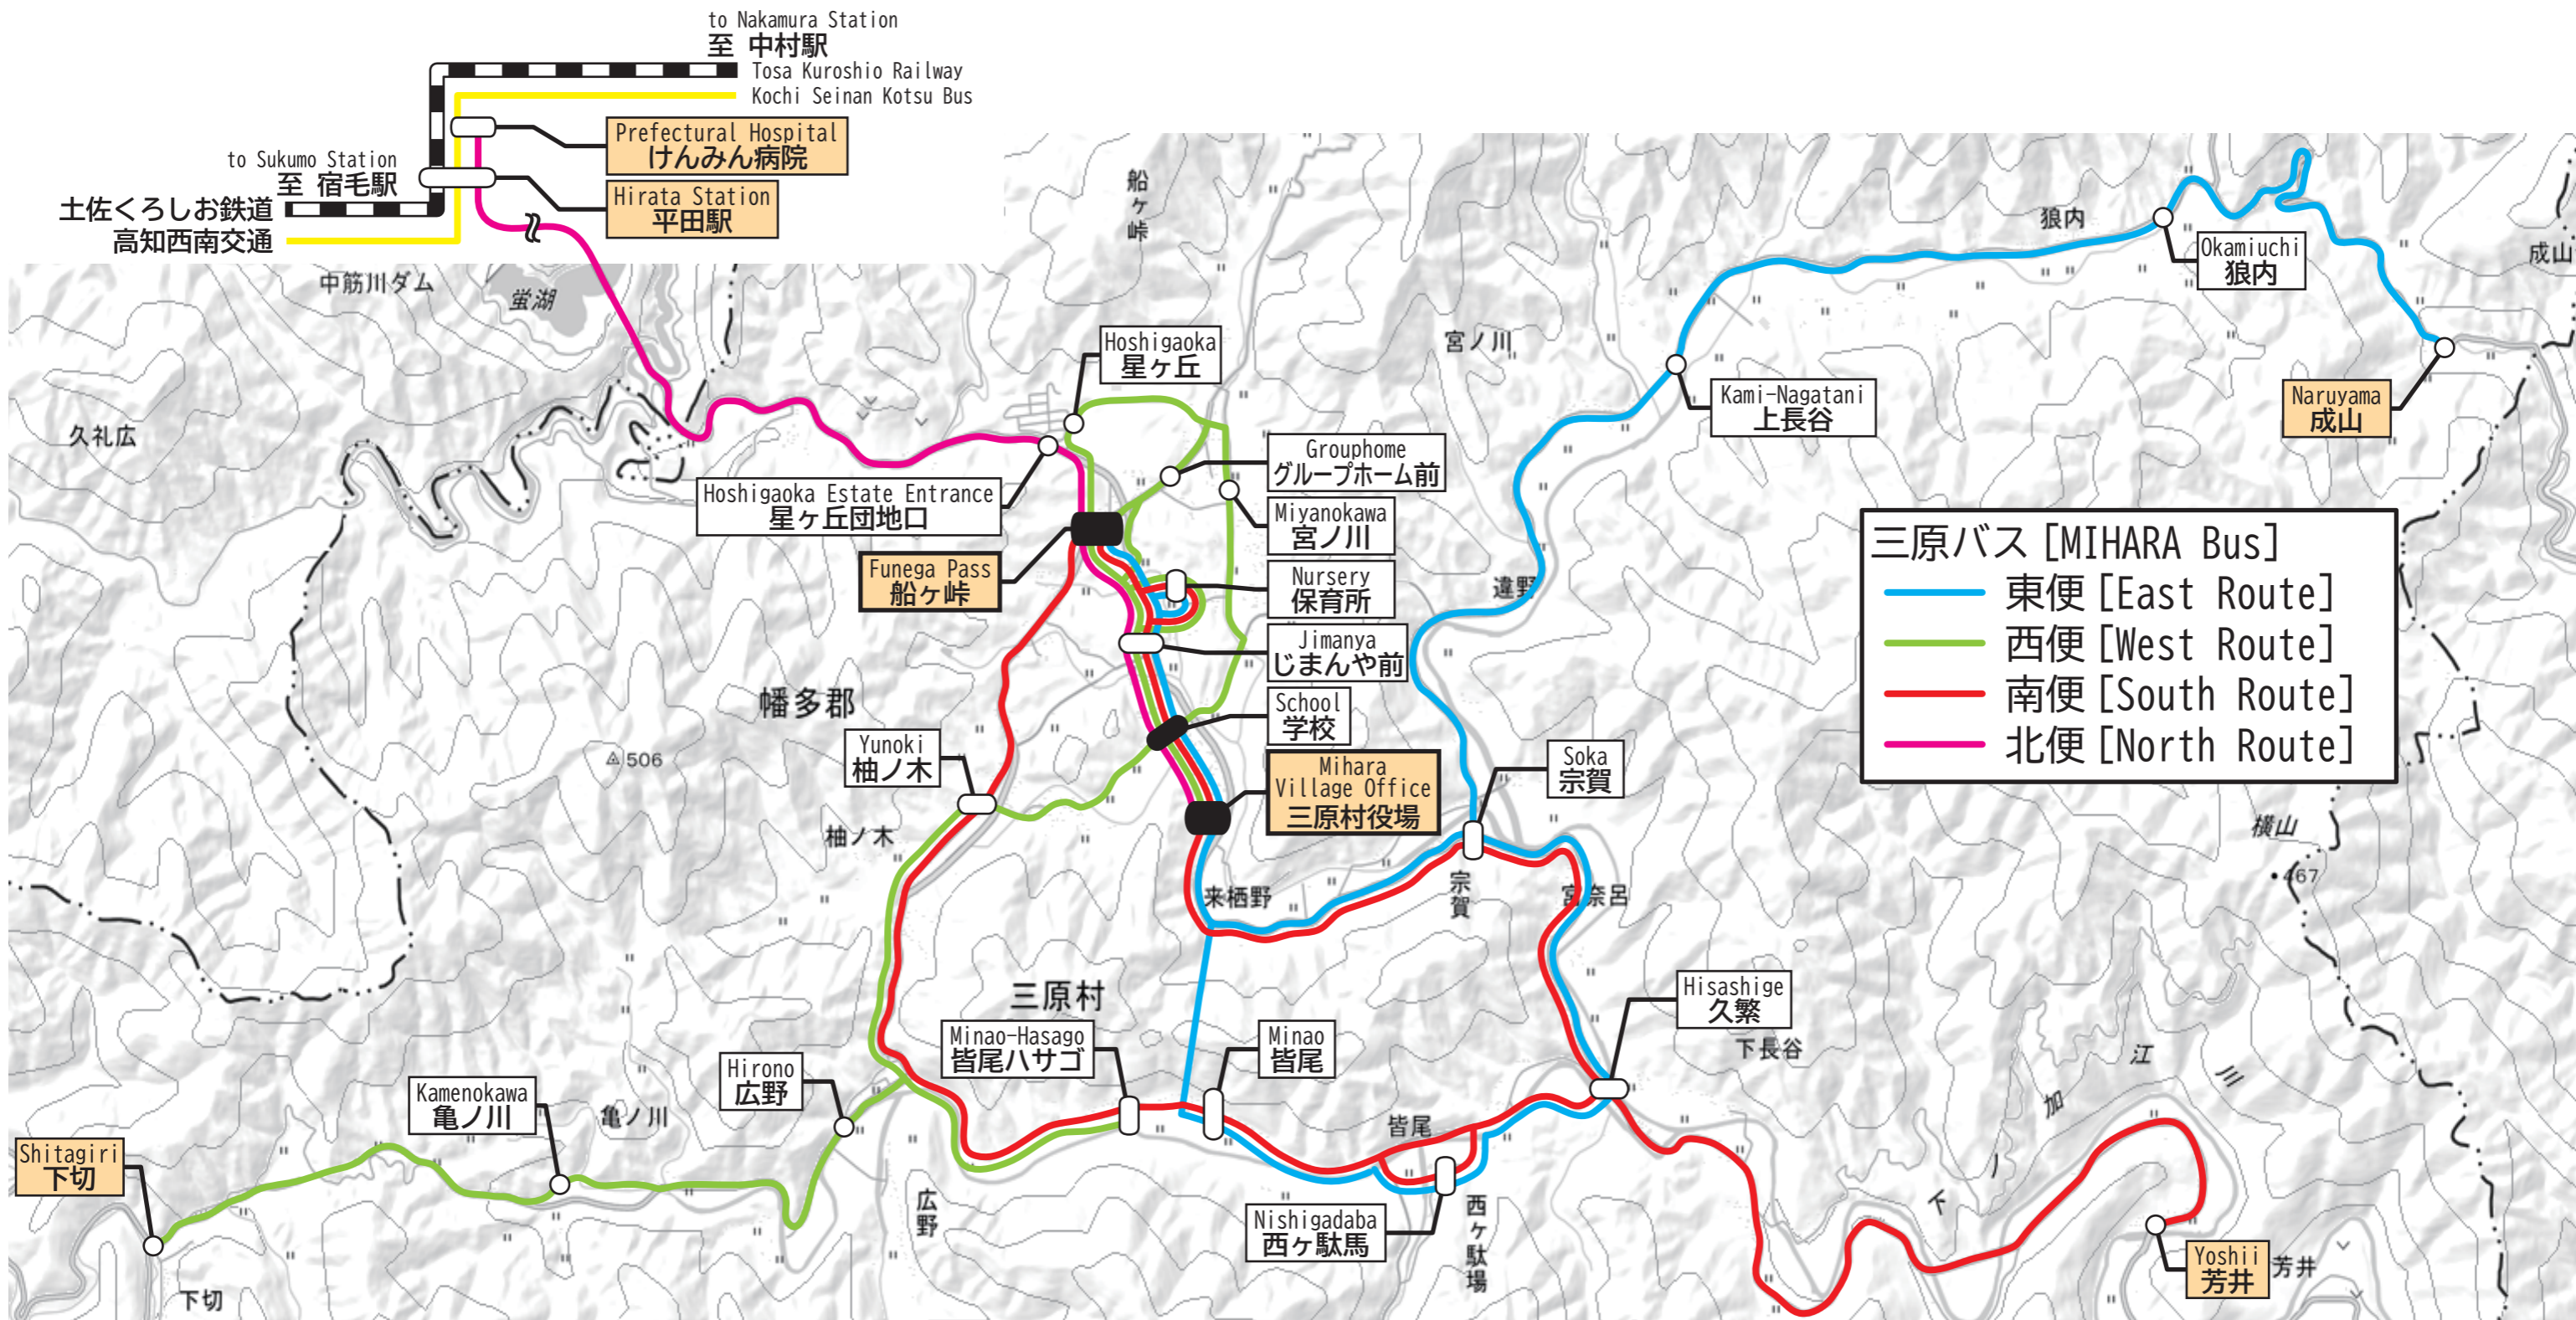

三原バス (定時定路線) : 路線図 [MIHARA Bus Route Map]

2022年5月版

◆問合せ先

デマンド運行の予約：三原バス有限会社 電話：0880-46-2603
上記以外の問合せ：三原村役場 地域振興課 電話：0880-46-2111

◆注意事項 [Attention]

※ 両替は1,000円札、500円硬貨のみの対応です。
Change is only 1,000yen bill and 500yen coin.
※ 支払いは現金のみです。クレジットカードやICカード等は使えません。
Only Japanese cash. No credit card and IC card.

◆運賃 [Fare]

大人 100円 [Adult 100yen]
中学生以下 無料 [Junior high school student and Under 0yen]
※ 乗換の際は、運賃と引き換えに”乗継券”をお渡しします。

When transferring, you will be given a transfer ticket in change for the fare.

◆フリー乗降 [Free board and get off]

交差点等を除き、全線でフリー乗降できます。
Except for intersection, you can free board and get off on all areas.