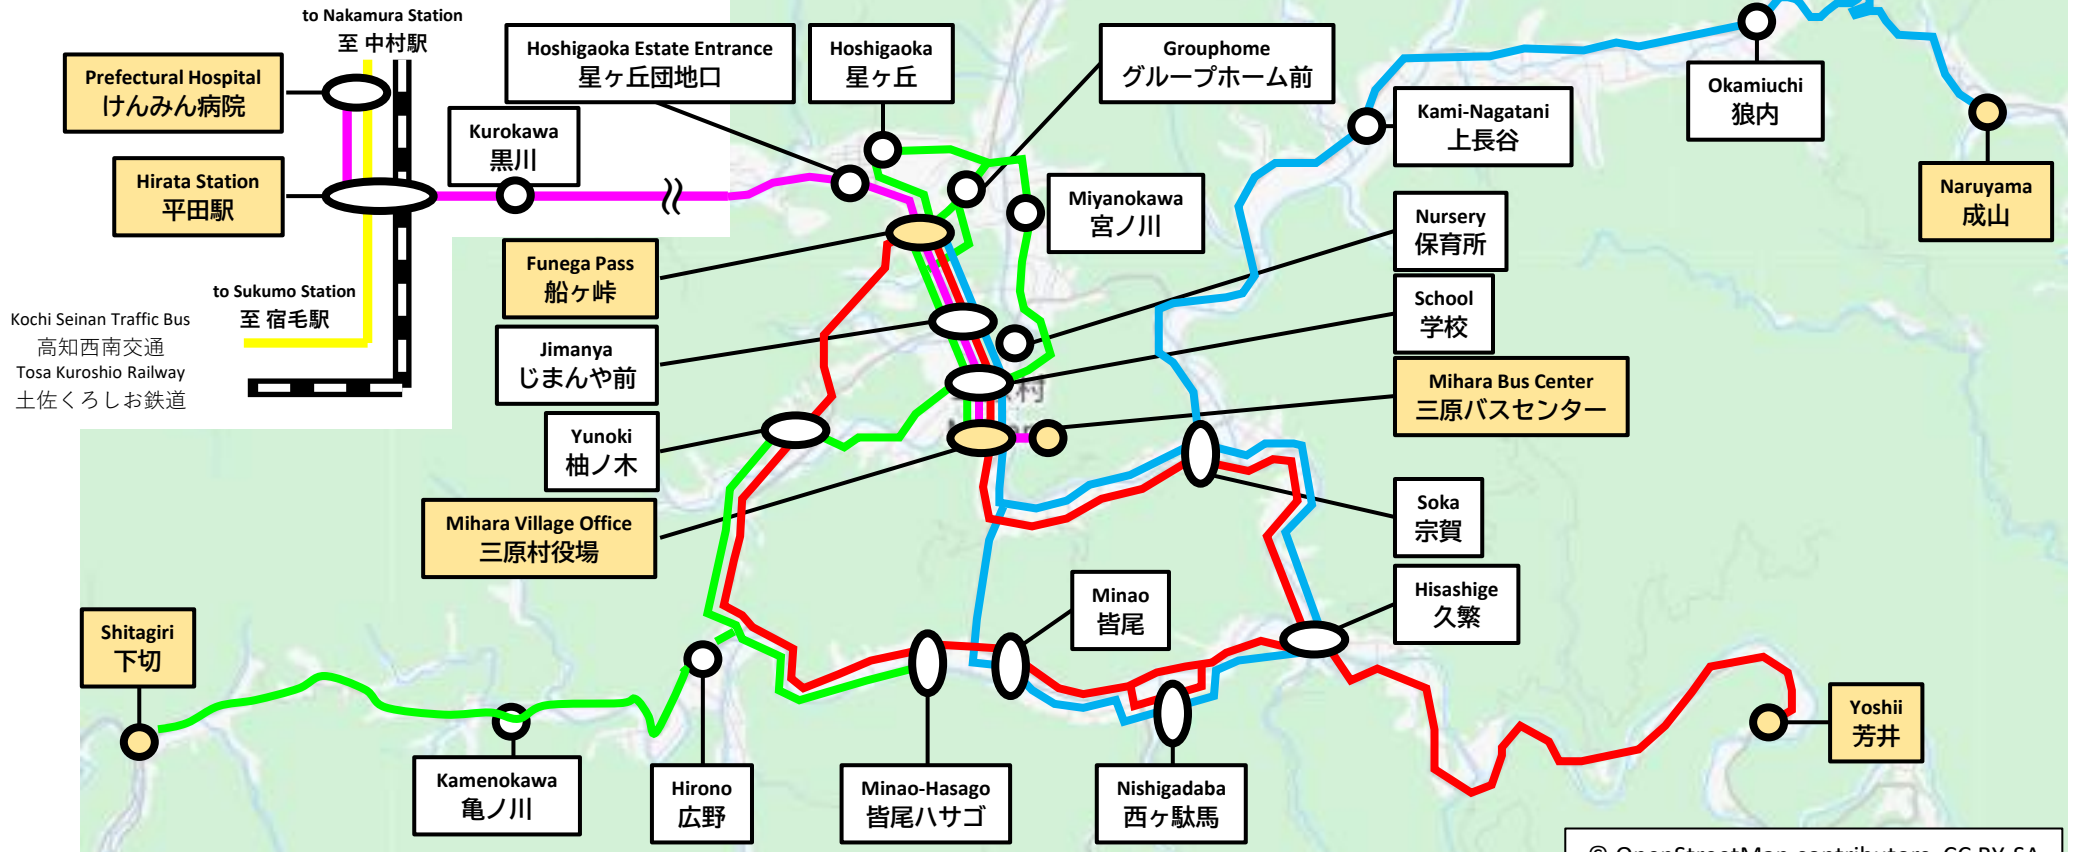

北便 [North Route]		
	祝2便	祝4便
三原村役場	7:52	17:20
学校	7:53	17:21
じまんや前	7:54	17:22
船ヶ峠	7:55	17:24
星ヶ丘団地口	7:56	17:25
黒川	8:04	17:33
平田駅	8:07	17:35
三原分岐	8:08	17:36
筒井病院前	8:09	17:37
けんみん病院	8:12	17:40
筒井病院前	8:14	17:42
平田駅	8:17	17:45
黒川	8:19	18:02
星ヶ丘団地口	8:27	18:09
船ヶ峠	8:28	18:10
じまんや前	8:30	-
学校	8:31	-
三原村役場	8:32	-
接続	-	夕方便

乗車不可
降車不可

三原バスの接続について
◇ ■から■へ乗継ができます (区域運行便を含む)

年末年始の運行について
◇ 12月31日は第1便のみ運休します
ただし土・日曜日の場合は全便運休です
◇ 1月1～2日は全便運休です
◇ 1月3日は祝日ダイヤで”運行”します
ただし土・日曜日の場合は全便運休です

三原バス(定時定路線):路線図 [MIHARA Bus Route Map]

令和5年(2023年)6月1日改正

© OpenStreetMap contributors, CC BY-SA

◆フリー乗降については、三原村村内～平田駅交差点等を除き、全線でフリー降車が可能です。事前に運転手へお伝えください。

●けんみん病院～平田駅間はフリー乗降ではありません。バス停でのみ乗降可能です。

●交差点等を除き、三原村村内と平田駅まではフリー降車が可能です。事前に運転手へお伝えください。

◆運賃は大人100円、中学生以下は無料です。三原バスとの乗換割引もあります。